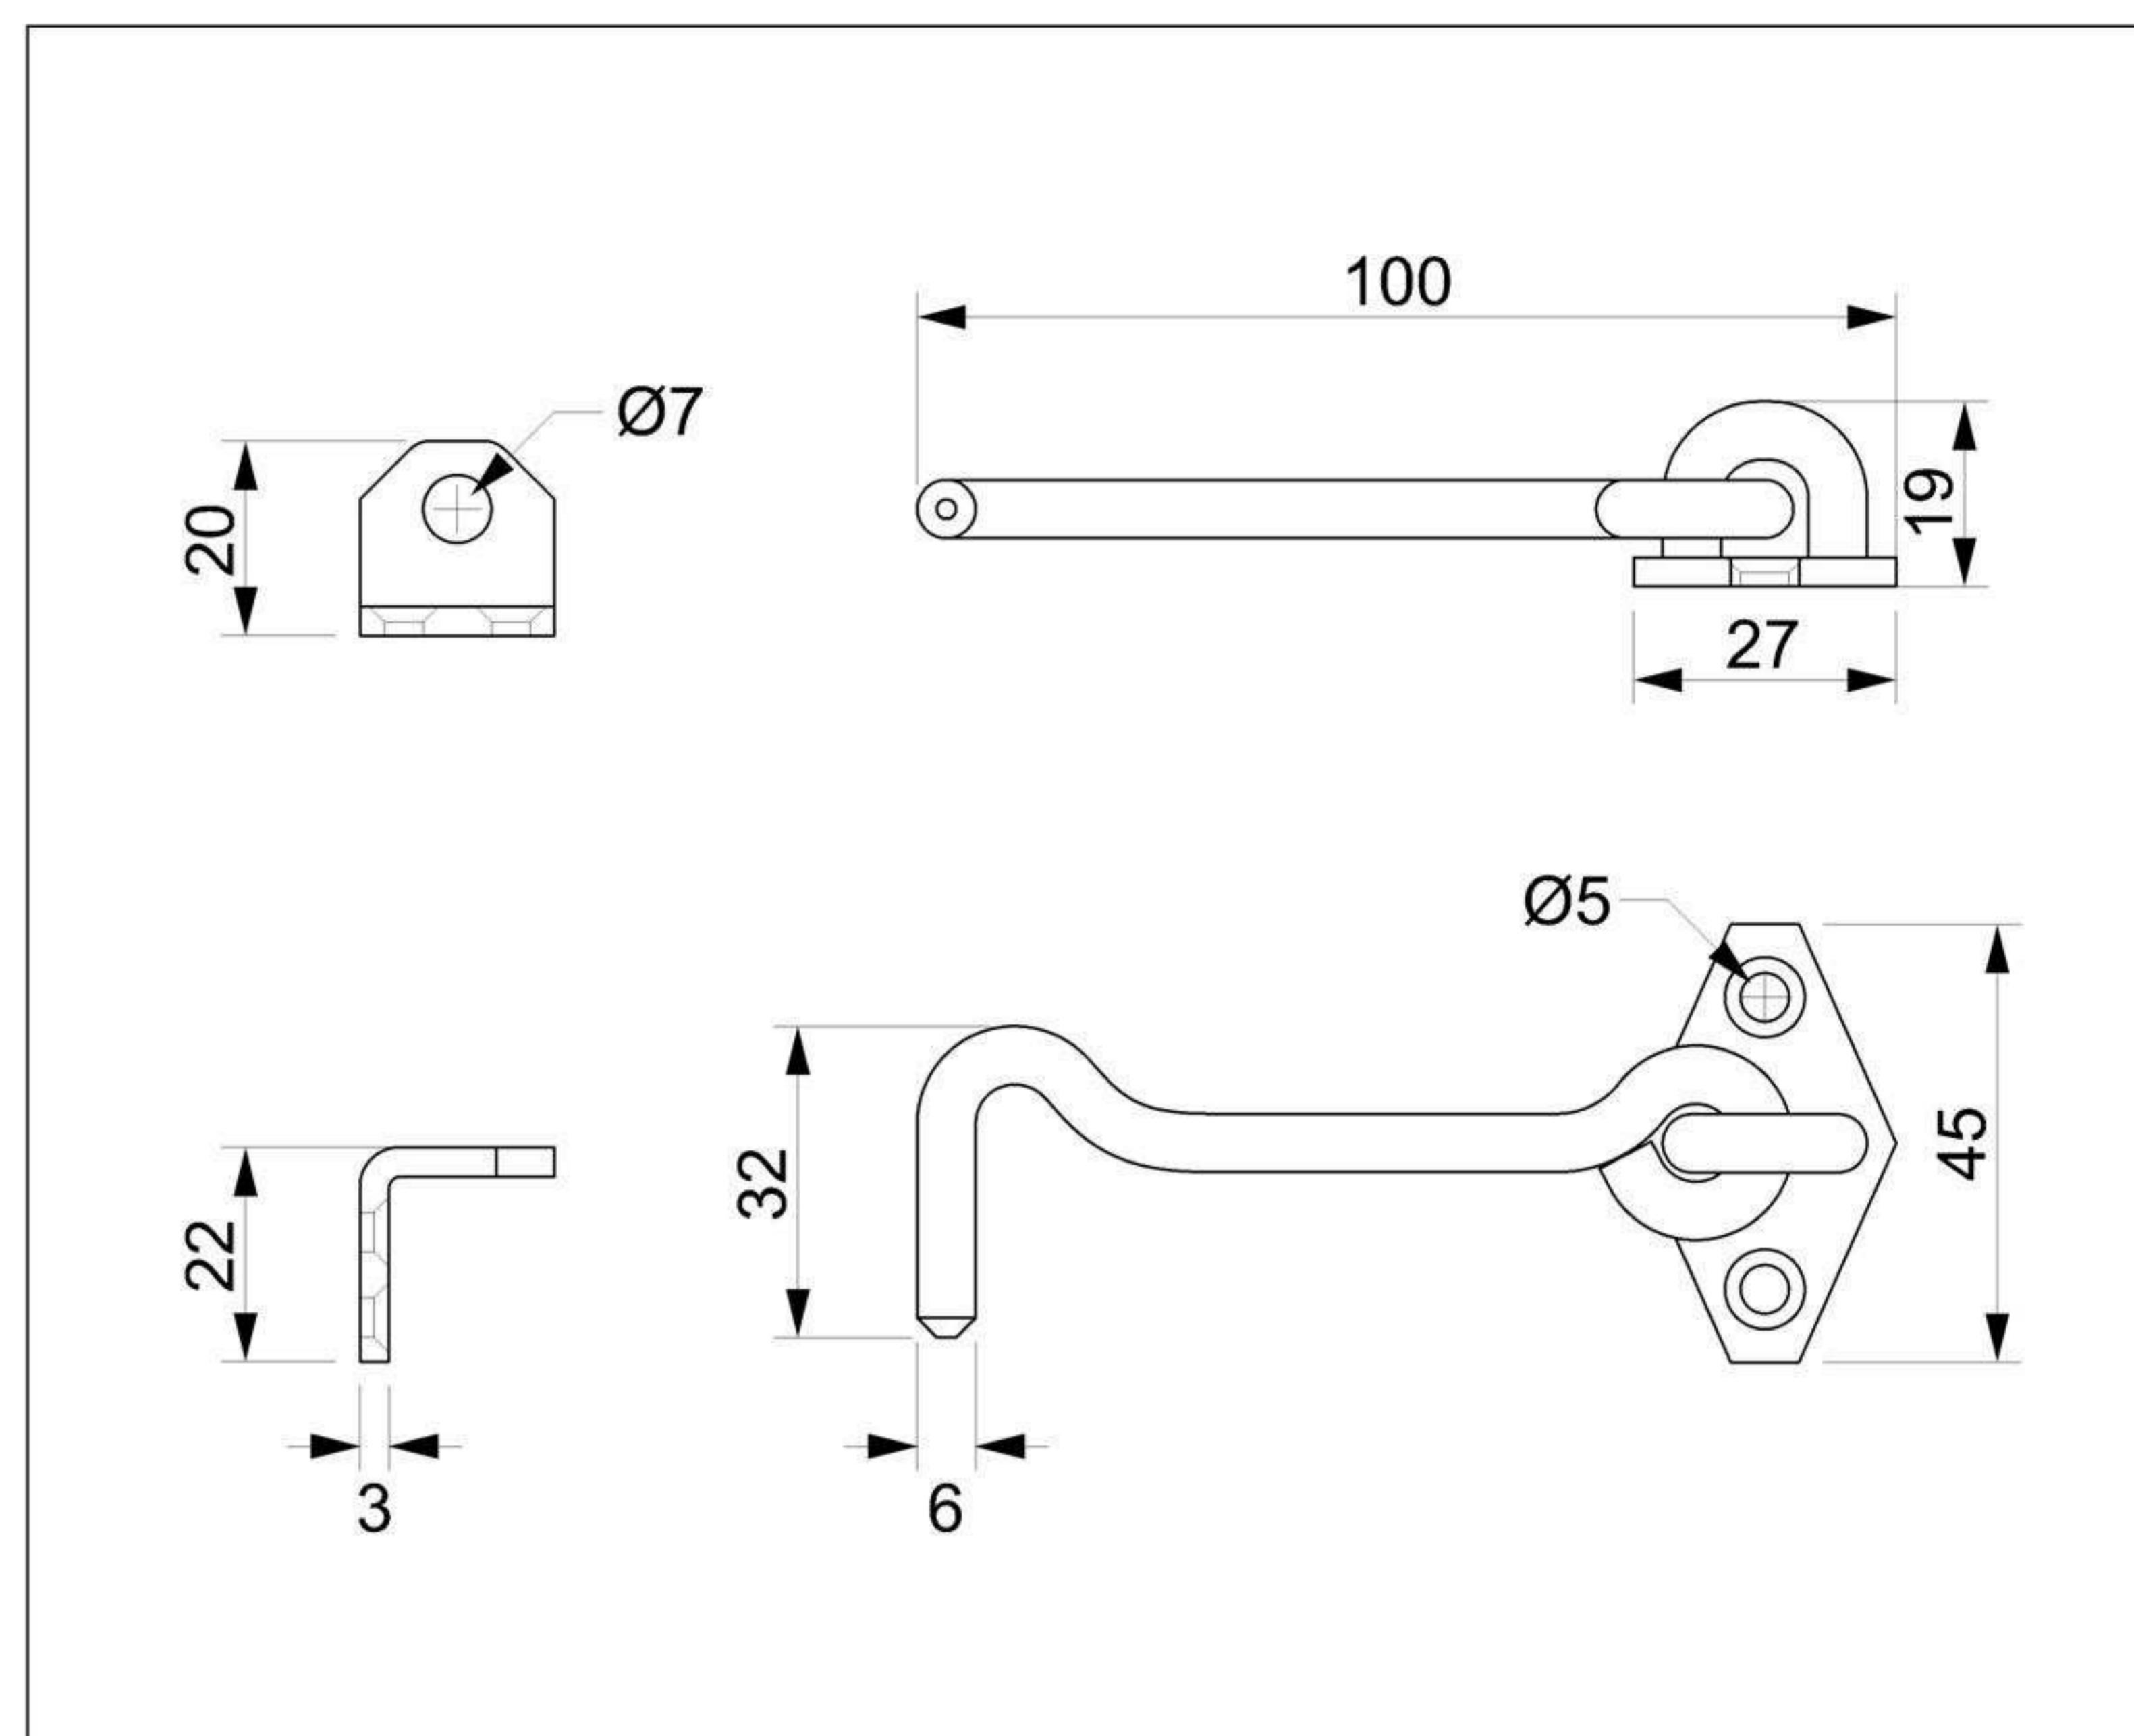

Art. 601-T01

Gancio Ø 6

Materiale: Ottone OT58

Finitura: Levigatura naturale

Varianti per lunghezza

Art. 601-T02	mm. 150
Art. 601-T03	mm. 200
Art. 601-T04	mm. 250
Art. 601-T05	mm. 300